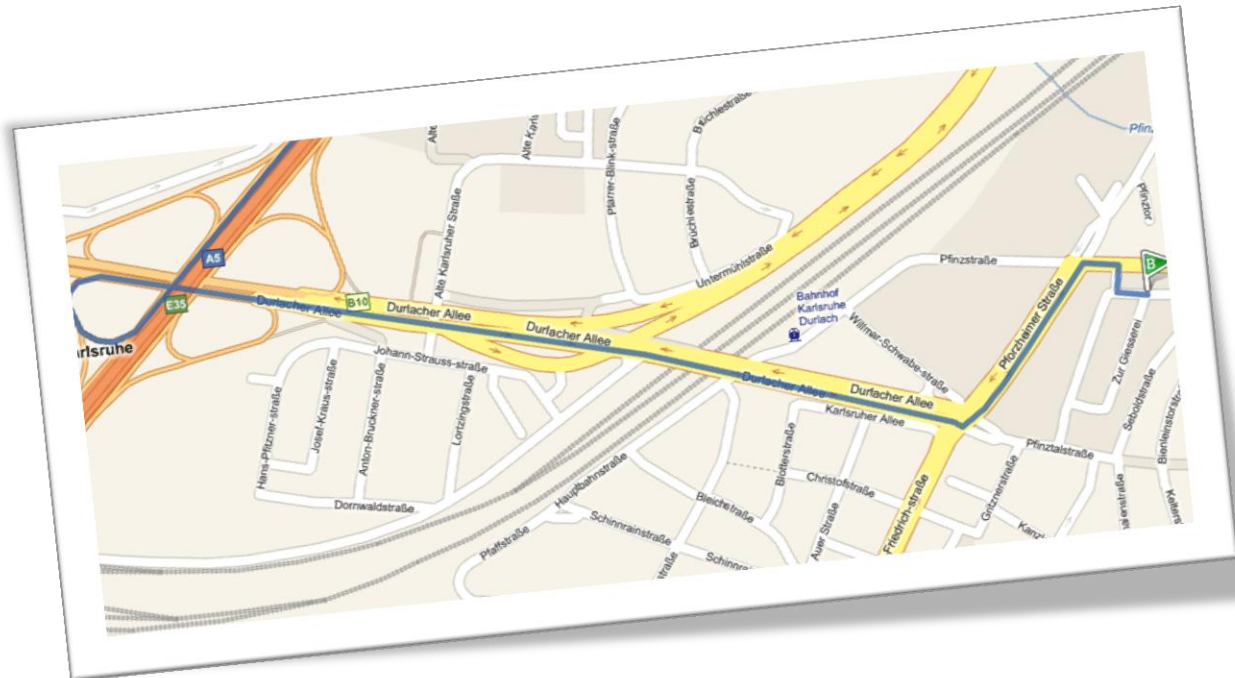

Anfahrtsbeschreibung:

Objektkultur Software GmbH
Zur Giesserei 16 4. OG
76227 Karlsruhe

Anfahrt Auto

A5 aus Richtung Basel und Frankfurt

- Ausfahrt 44 Karlsruhe-Durlach
- B10 (Durlacher Allee) in Richtung Durlach
- Folgen der Durlacher Allee weiter in Richtung Durlach
- An der ersten Kreuzung, links in die Pforzheimer Straße einbiegen
- An der nächsten Kreuzung rechts in die Pfinzstraße
- Erste Straße rechts in die Hofeinfahrt "Zur Giesserei"
- Objektkultur befindet sich im neuen Gebäude auf der linken Seite
Zur Giesserei 16 im 4. OG

Anfahrt Zug

- Hauptbahnhof Karlsruhe
- Am Bahnhofsvorplatz die Straßenbahnlinie 2 Richtung Wolfartsweier wählen
- Haltestelle Auer Straße aussteigen
- ca. 5min Fußweg zu Objektkultur